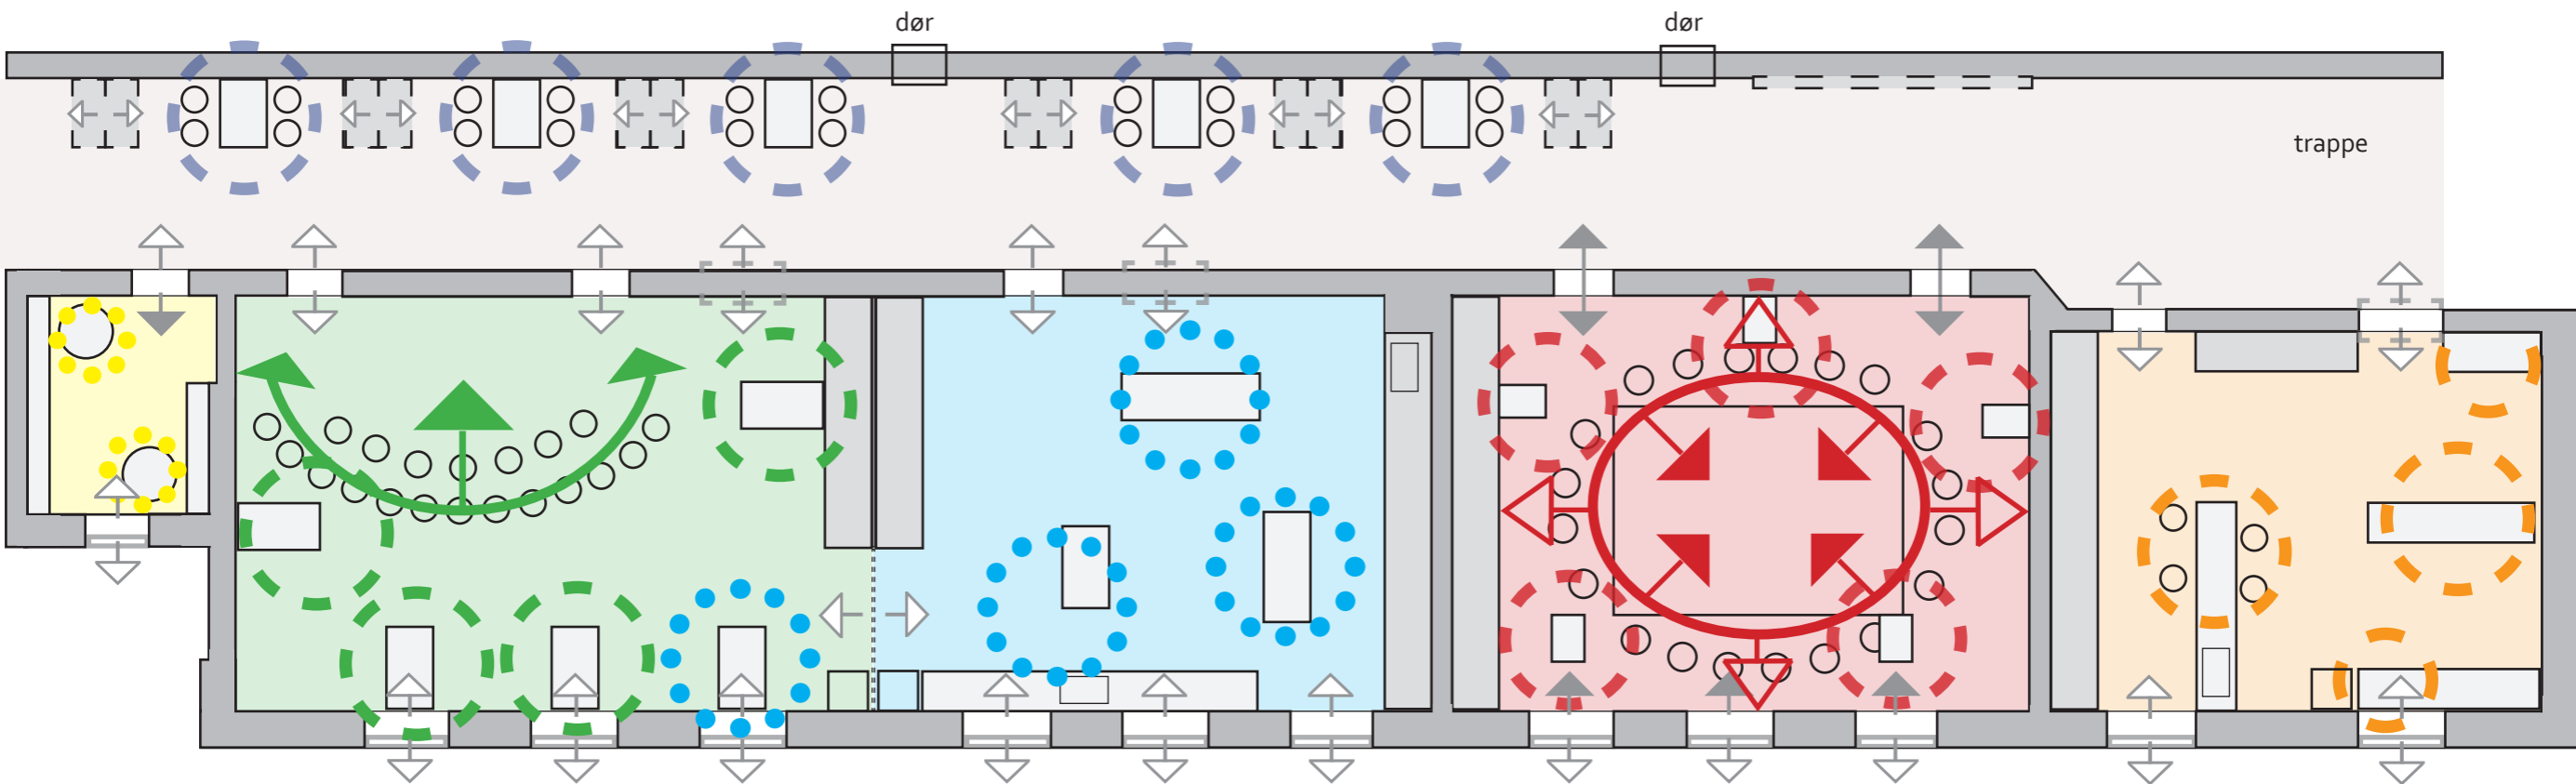

NATURFAGLIG GANG (BIOLOGI/ GEOGRAFI)

- PROJEKTARBEJDSSTEDER/ STUDIEPLADSER/ RESEARCH
- Udstilling/ FORDELINGS- OG FORMIDLINGS GANG

STILLERUM

- BIBLIOTEK/ FAGBØGER
- FORDYBELSE

GRØN LAB

- FLEKSIBELT RUM MED MOBILT INVENTAR OG INTERAKTIV TAVLE
- FORMIDLING/ DISKUSSION + PROJEKTARBEJDE/ RESEARCH + EKSPERIMENTER/ FORSØG + DOKUMENTATION
- DEPOT TIL GRØN LAB

BLÅ LAB

- UNDERSØGELSER, SPECIALLAB. MIKROSTOPI, EKSPERTGREJ
- MOBILT OBDUKTIONSBOARD, SJASKEKAR, SANDKASSE
- VAND, AFLØB, GAS, PUNKTSUG, TRYKLUF
- KØLESKAB, FRYSER, VARMESKAB, OPVASKEMASKINE
- DEPOT TIL BLÅ LAB INKL. RULLEBORDE TIL EKSPERTGREJ MV.

ARENAEN

- FLEKSIBELT RUM MED TEKNOLOGISKE MULIGHEDER - PROJEKTION/ MULTIMEDIE MULIG PÅ ALLE FLADER V. MØRKLÆGNING
- FORMIDLING/ DISKUSSION + PROJEKTARBEJDE/ RESEARCH
- DEPOT TIL TEKNOLOGI, UNDERVISERBORD, MOBILE PROJEKTBORDE, STOLE (RUMMET KAN RYDDES FOR MØBLER)

VÆRKSTEDET

- GROV- OG MODELVÆRKSTED, EKSPERIMENTER, EKSPERTGREJ/ VÆRKSTØJ, FOKUSZONE, THEKØKKEN
- VAND (RENGØRING)
- DEPOT TIL MODEL MATERIALER OG VÆRKSTED, EKSTRA DEPOT